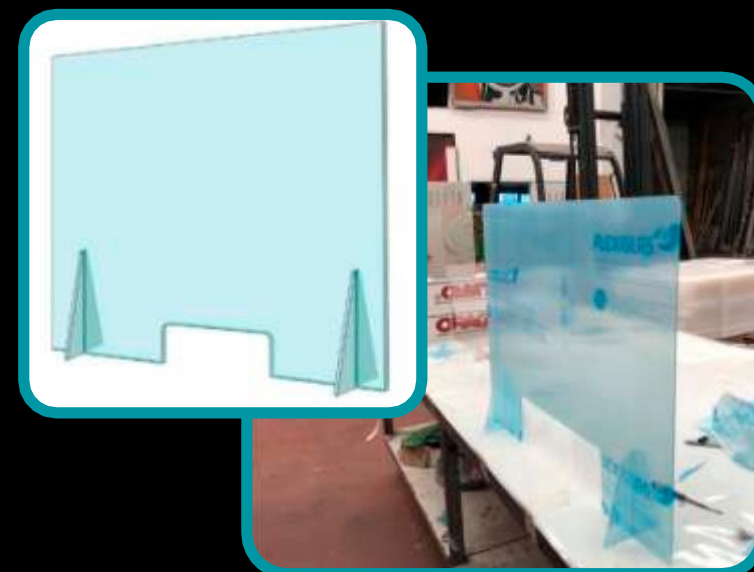

CARACTERÍSTICAS TÉCNICAS:

- MÁXIMA TRANSPARENCIA.
- ESTABILIDAD ESTRUCTURAL DE LA SOLUCIÓN.
- FÁCIL Y RÁPIDA INSTALACIÓN.
- ESTABILIDAD ANTE AGENTES DE LIMPIEZA.

MEDIDA	PVP
60 x 72 cm	75 € + iva
80 x 72 cm	95 € + iva
95 x 72 cm	110 € +
120 x 72 cm	140 € + iva
140 x 72 cm	155 € + iva
120 x 100 cm	170 € + iva
140 x 100 cm	185 € + iva

* Transporte incluido.

* Para otras medidas y cantidades consúltenos.

MEDIDAS

**FABRICAMOS
A MEDIDA**